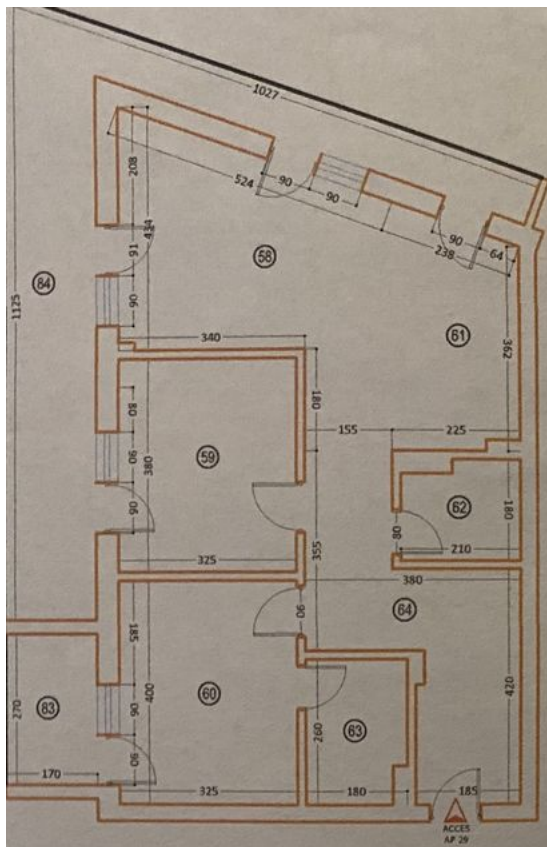

Un apartament bine impartit, cu spatii vitrate largi, terasa generoasa, bucatarie complet mobilata si utilata Rovere, te asteapta sa te muti imediat!

Cateva detalii:

- imobil nou, frumos, iesire lac, bloc cu doar 47 ap
- 3 camere, 2 bai, bucatarie mobilitata si utilata Rovere , apartament bine impartit, finisaje de calitate, spatiu bine gandit, spatii vitrate largi, hol spatios unde poti organiza spatii generoase de depozitare
- aer conditionat Mitsubishi in fiecare camera
- incalzire in pardoseala Rehau; parchet triplu stratificat; piatra naturala; lemn; centrala termica proprie Viessmann; jaluzele electrice
- loc parcare in proprietate
- strada inchisa
- curte comuna/loc de joaca, lac
- suprafata de 107 mp este impartita astfel: 31 mp terasa, 29 mp living-dining si bucatarie, 13 si 12.35 mp dormitoare, hol 13. 76 mp, bai 4.51/3.56 mp
- dormitor matrimonial cu baie proprie si terasa proprie

## Schiță

### DESFASURATOR SUPRAFETE

| Nr. încăpere   | Denumire încăpere | Suprafata utilă [mp] |
|--|-------------------|----------------------|
| 58   | LIVING            | 19.93                |
| 59   | DORMITOR          | 12.35                |
| 60   | DORMITOR          | 13.00                |
| 61   | BUCATARIE         | 8.91                 |
| 62   | BAIE              | 3.56                 |
| 63   | BAIE              | 4.51                 |
| 64   | HOL               | 13.76                |
| Suprafata Utilă = 76.02 mp   |                   |                      |
| 83   | BALCON            | 4.59                 |
| 84   | BALCON            | 26.10                |
| Suprafata Totală = 106.71 mp   |                   |                      |
| Executant<br><b>Sing. ERHAN GHEORGHE</b>   |                   | 22.02.2020           |
|  |                   |                      |