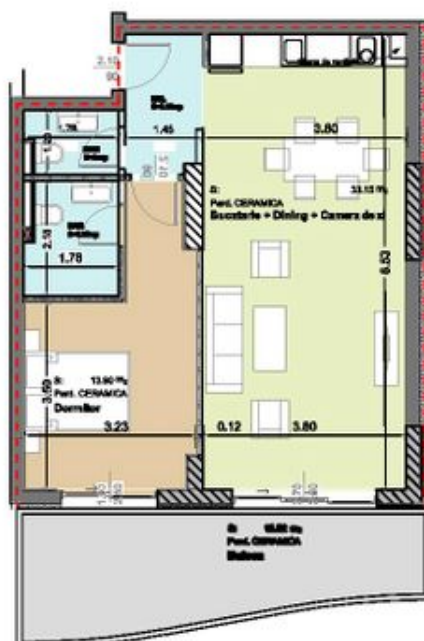

APARTAMENT 2 CAMERE

7, 17, 27, 37, 47, 57, 67, 77, 87

S.C.T. = 82.55mp

S.T. = 16.64 mp

C.I. = 8.56 mp