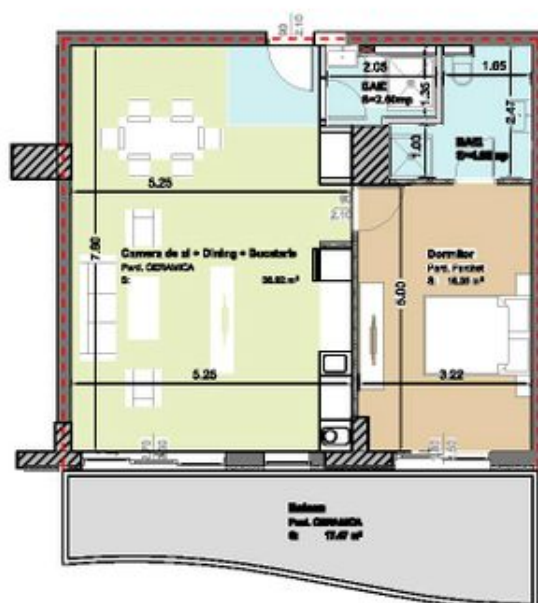

APARTAMENT 2 CAMERE

6, 16, 26, 36, 46, 56, 66, 76, 86

S.C.T. = 90.14 mp
S.T. = 18.48 mp
C.I. = 9.34 mp