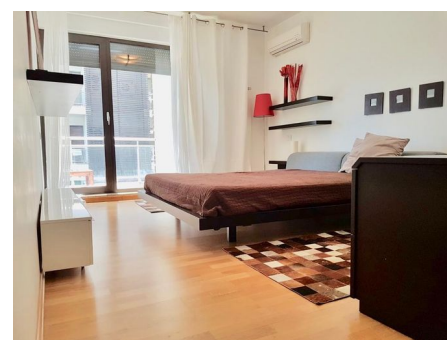

DE VANZARE 4 CAMERE, COMPLEX REZIDENTIAL, ZONA BANEASA!

325,000 €

- 4 camere
- Decomandat
- An construcție: 2008
- 3 dormitoare; 2 băi; 1 terasă; grădină;

- Etaj : Parter / 1S+P+4E
- Supraf. construită: 196 mp
- Supraf. utilă: 147 mp

Va propunem spre vanzare un apartament de 4 camere, amplasat intr-un complex rezidential in zona Baneasa, in apropierea de Petrom City si lacul Baneasa. Situat la parterul unui imobil P+4 edificat in anul 2008, apartamentul are o suprafata de 176 mp, compartimentata in living + dining in suprafata de 41 mp, un dormitor matrimonial cu dressing si baie proprie in suprafata de 33 mp, doua dormitoare (17 mp, respectiv 18 mp), bucatarie generoasa de 15 mp, baie, hol, spatii de depozitare si o terasa de 30 mp.