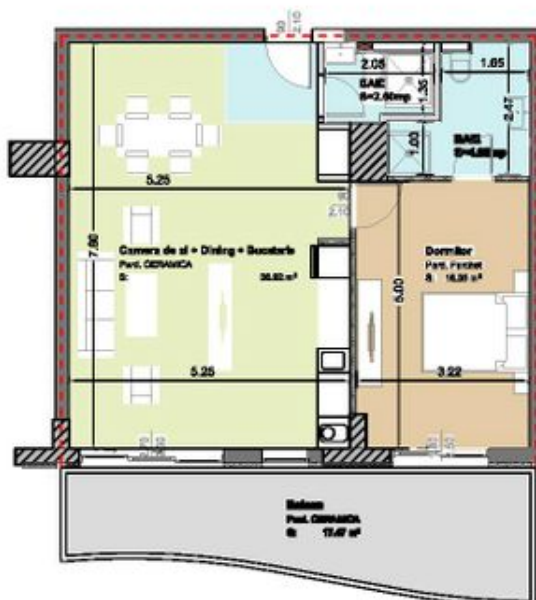

APARTAMENT 2 CAMERE

6, 16, 26, 36, 46, 56, 66, 76, 86

S.C.T. = 90.14 mp
S.T. = 18.48 mp
C.I. = 9.34 mp